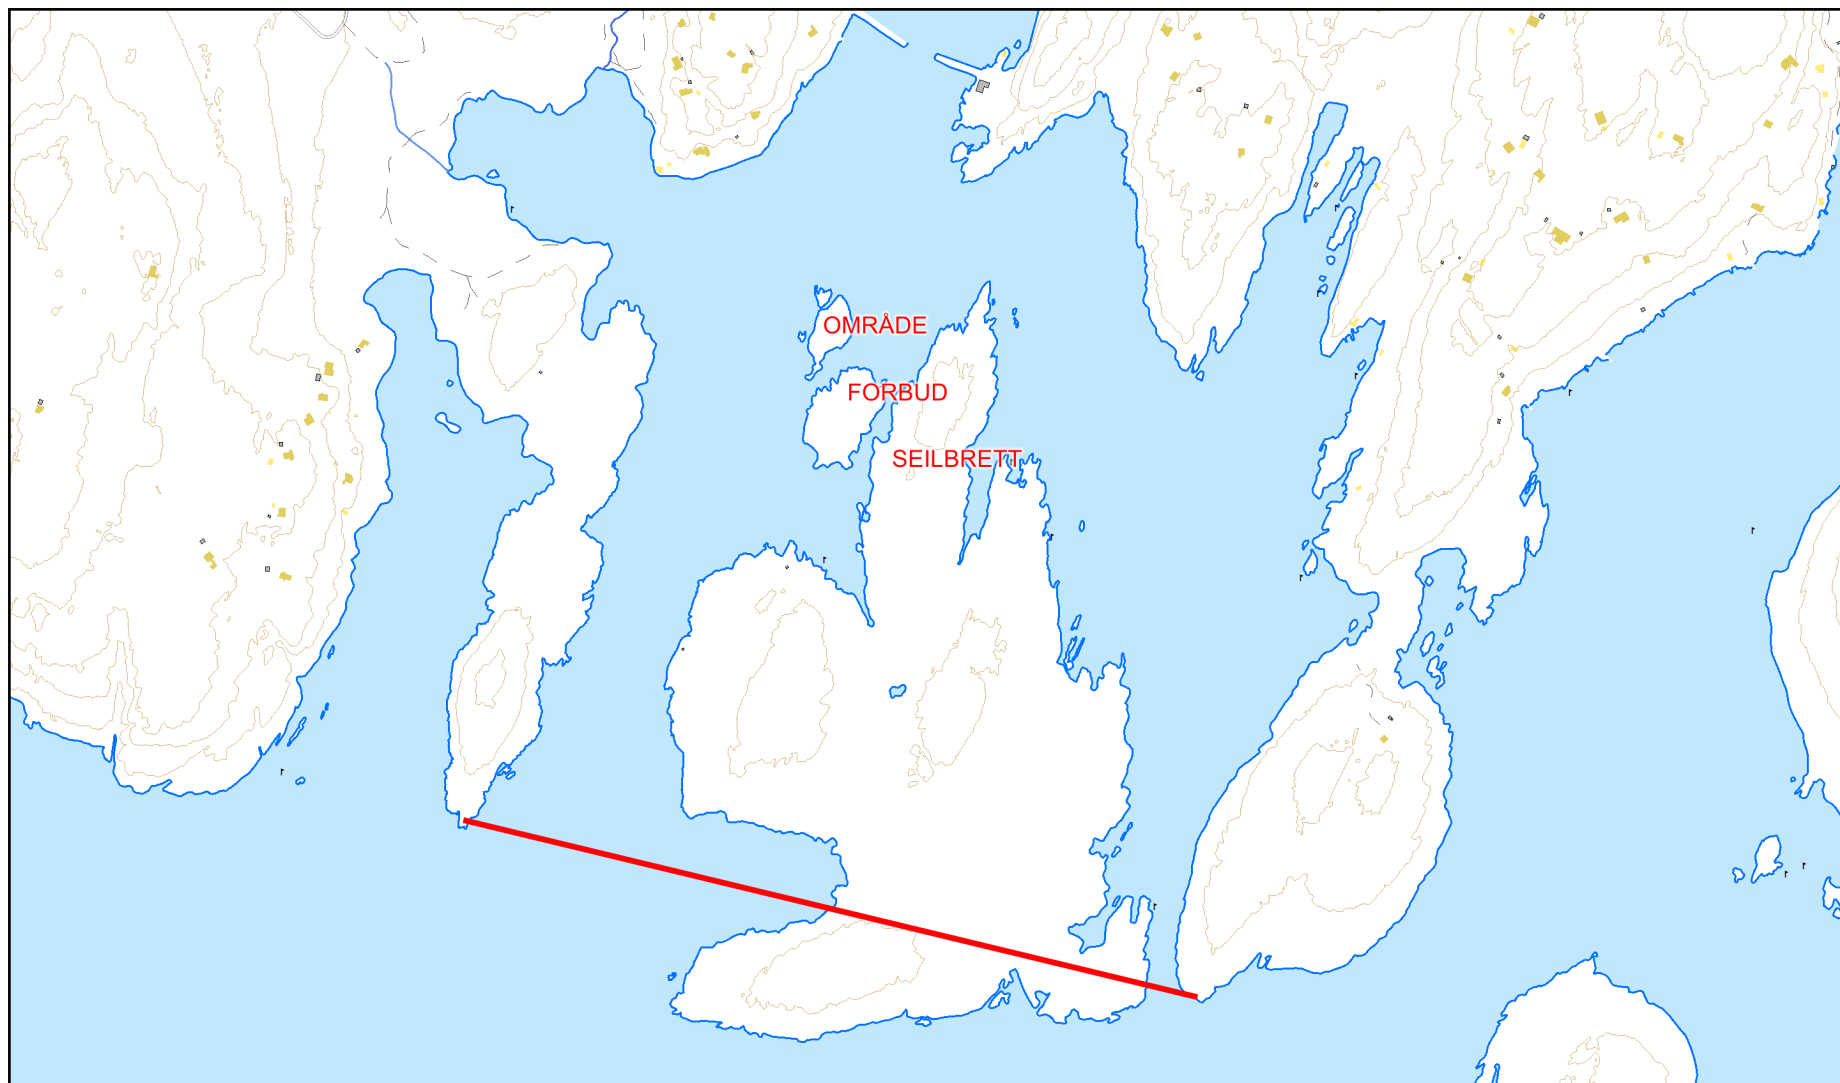

UTGÅRDSKILEN OG ØSTRE KILEN

Målestokk 1:8000